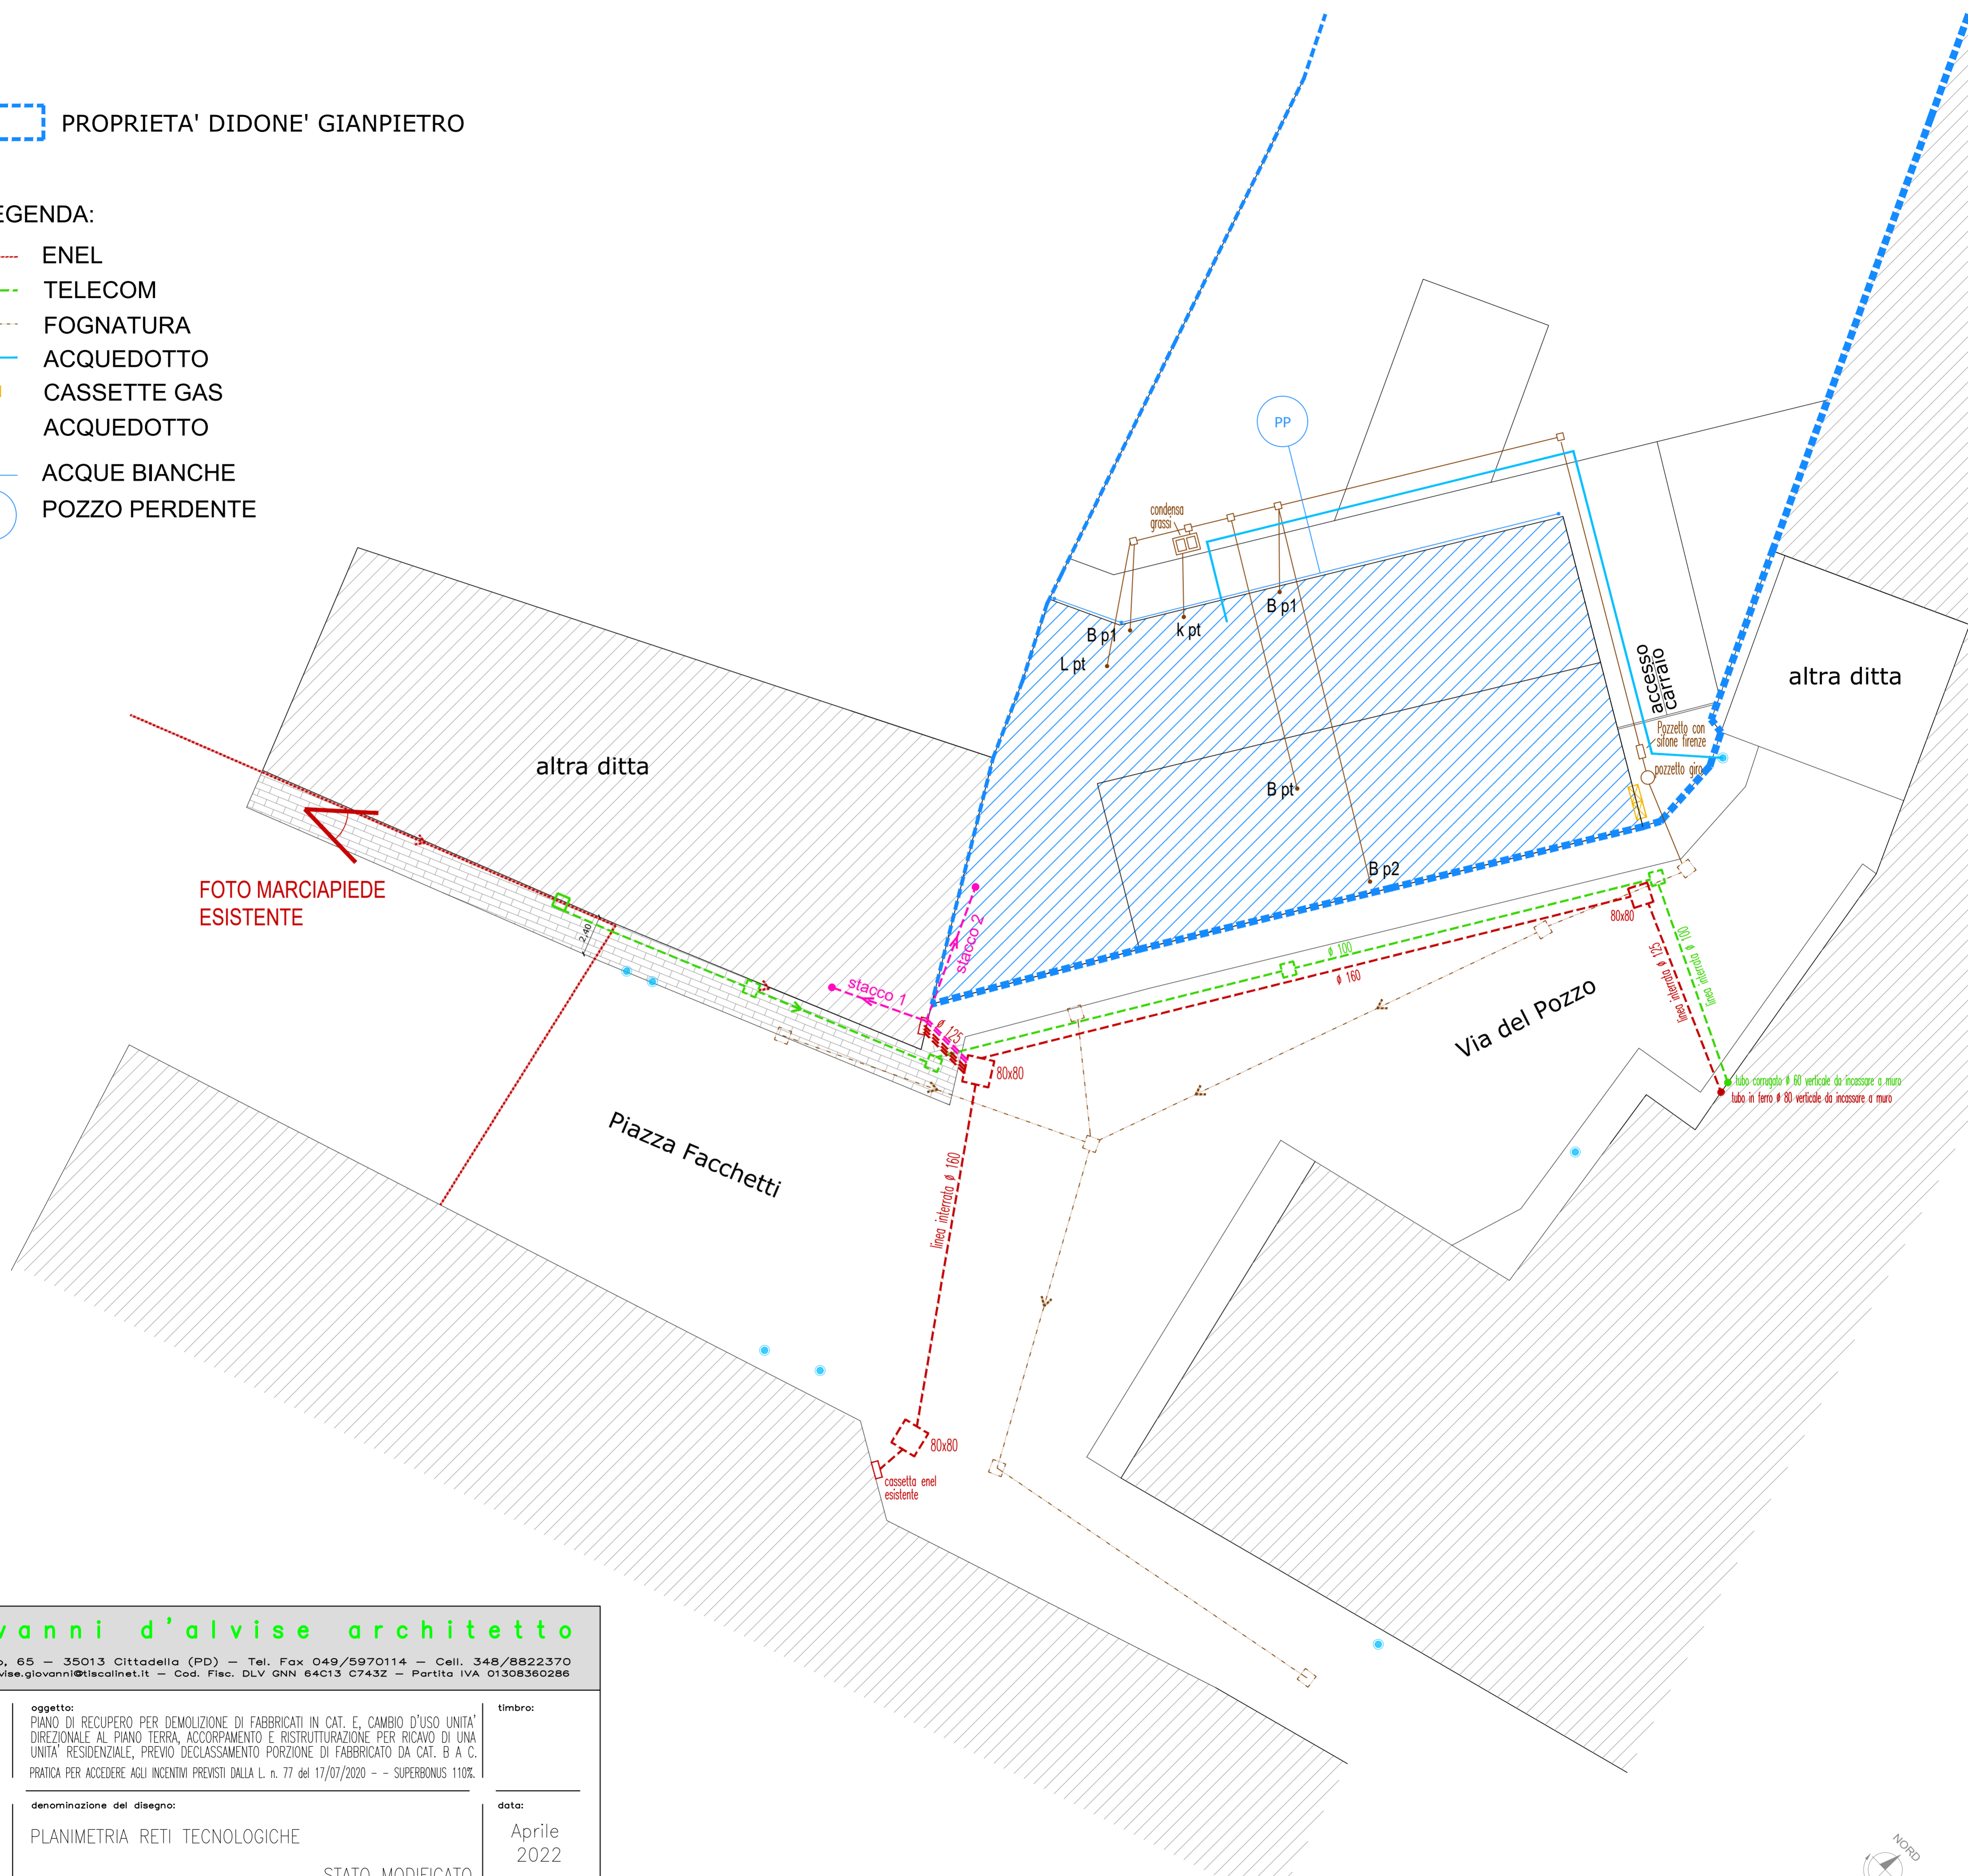

PROPRIETA' DIDONE' GIANPIETRO

LEGENDA:

- --- ENEL
- --- TELECOM
- --- FOGNATURA
- ACQUEDOTTO
- ☒ CASSETTE GAS
- ACQUEDOTTO
- ACQUE BIANCHE
- PP

giovanni d'alvise architetto

Via Macello, 65 - 35013 Cittadella (PD) - Tel. Fax 049/5970114 - Cell. 348/8822370
E-mail: dalvise.giovanni@tiscalinet.it - Cod. Fisc. DLV GNN 64013 C743Z - Partita IVA 01308360286

tavola n.:	oggetto:	timbro:
9	PIANO DI RECUPERO PER DEMOLIZIONE DI FABBRICATI IN CAT. E, CAMBIO D'USO UNITA' DIREZIONALE AL PIANO TERRA, ACCORPAMENTO E RISTRUTTURAZIONE PER RICAVO DI UNA UNITA' RESIDENZIALE, PREVIO DECLASSAMENTO PORZIONE DI FABBRICATO DA CAT. B A C. PRATICA PER ACCEDERE AGLI INCENTIVI PREVISTI DALLA L. n. 77 del 17/07/2020 -- SUPERBONUS 110%.	

disegno scala:	denominazione del disegno:	data:
1:200	PLANIMETRIA RETI TECNOLOGICHE	Aprile 2022

STATO MODIFICATO

committente:
DIDONE' GIANPIETRO

PLANIMETRIA Scala 1:200