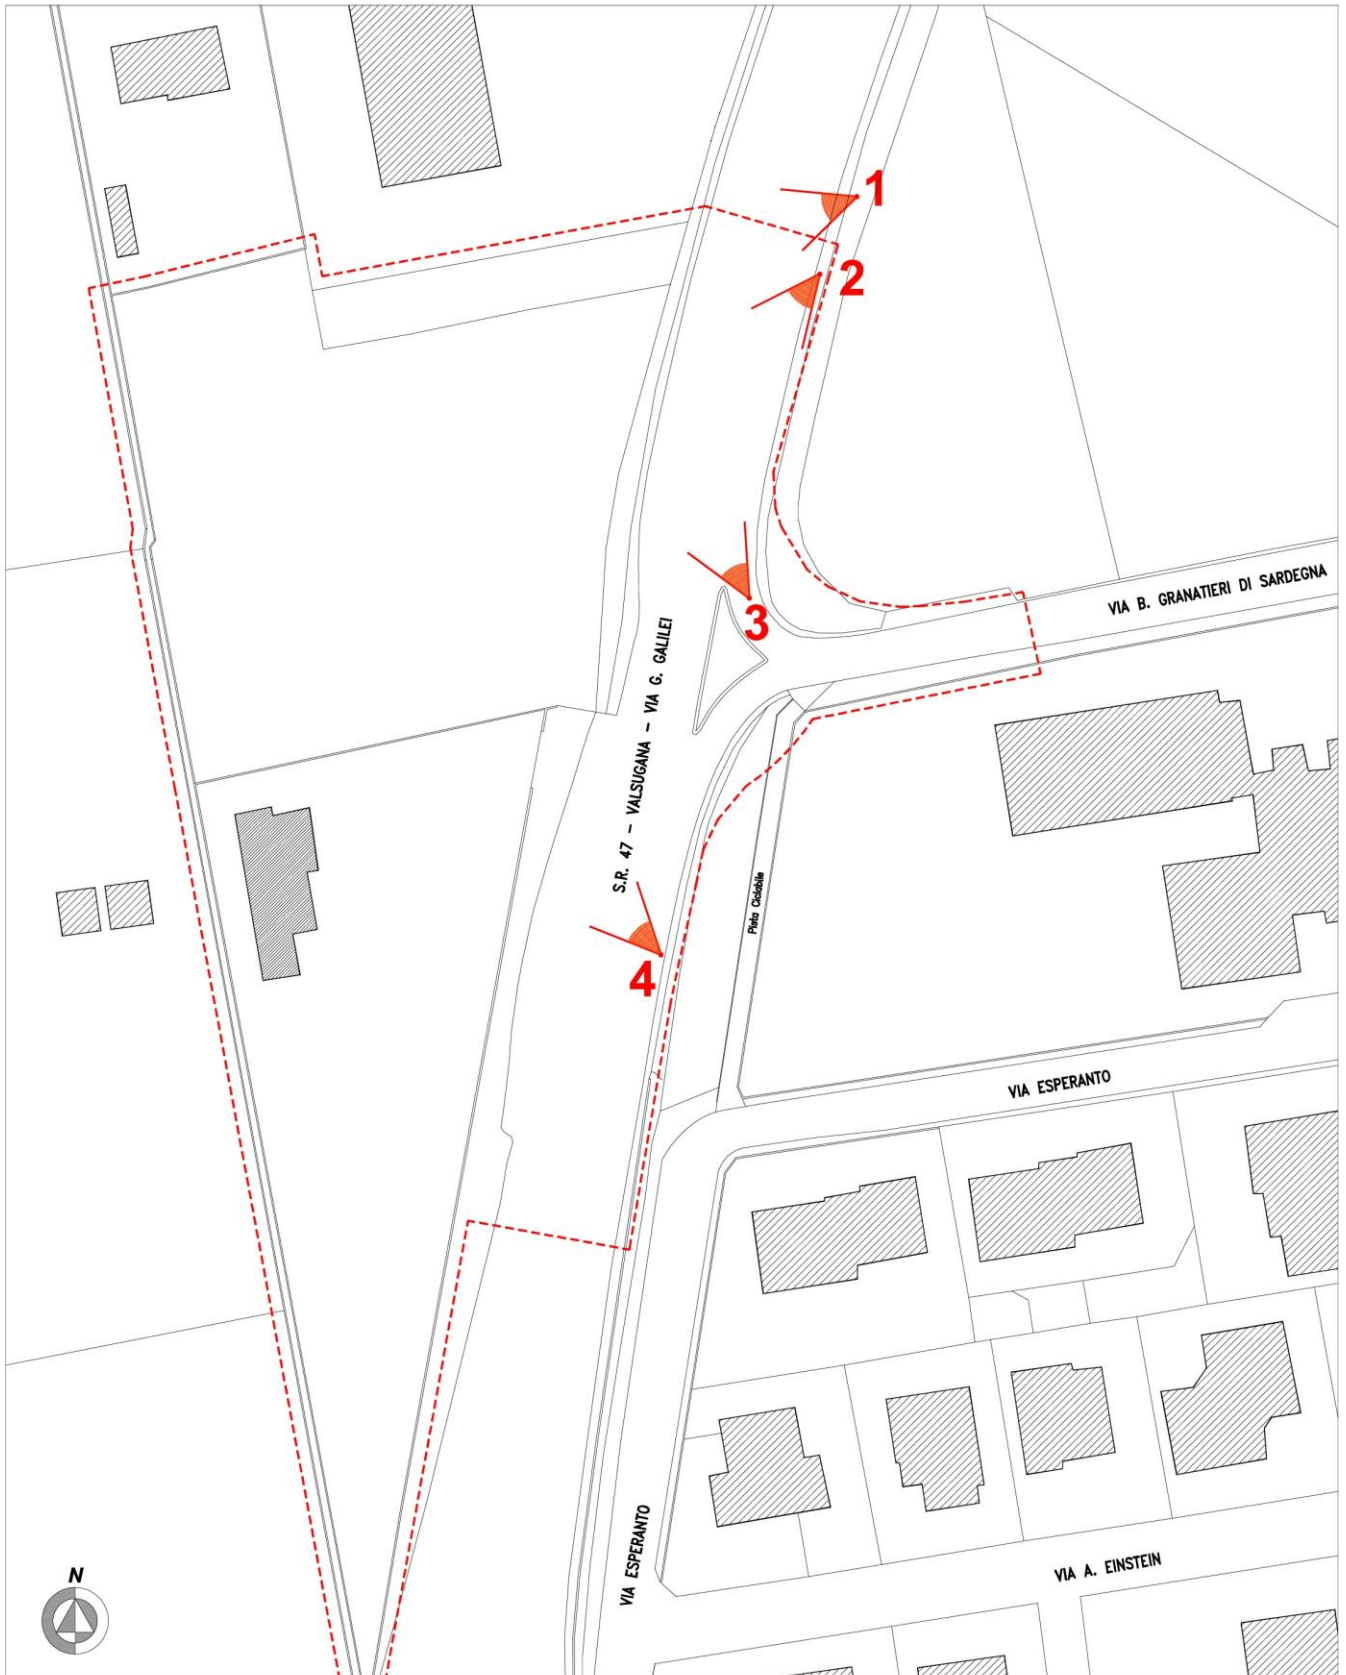

COMUNE DI CITTADELLA

PROVINCIA DI PADOVA

**PIANO URBANISTICO ATTUATIVO
ZONA D3/009 "VIA GALILEO GALILEI"**

DITTA: VIVARA S.R.L.

DOCUMENTAZIONE FOTOGRAFICA

ALLEGATO I

Il tecnico: Dott. Ing. Claudio Zanetti

Cittadella, li 17 aprile 2019

DOCUMENTAZIONE FOTOGRAFICA

Cittadella, aprile 2019

Ripresa fotografica n. 1

Ripresa fotografica n. 2

Ripresa fotografica n. 3

Ripresa fotografica n. 4