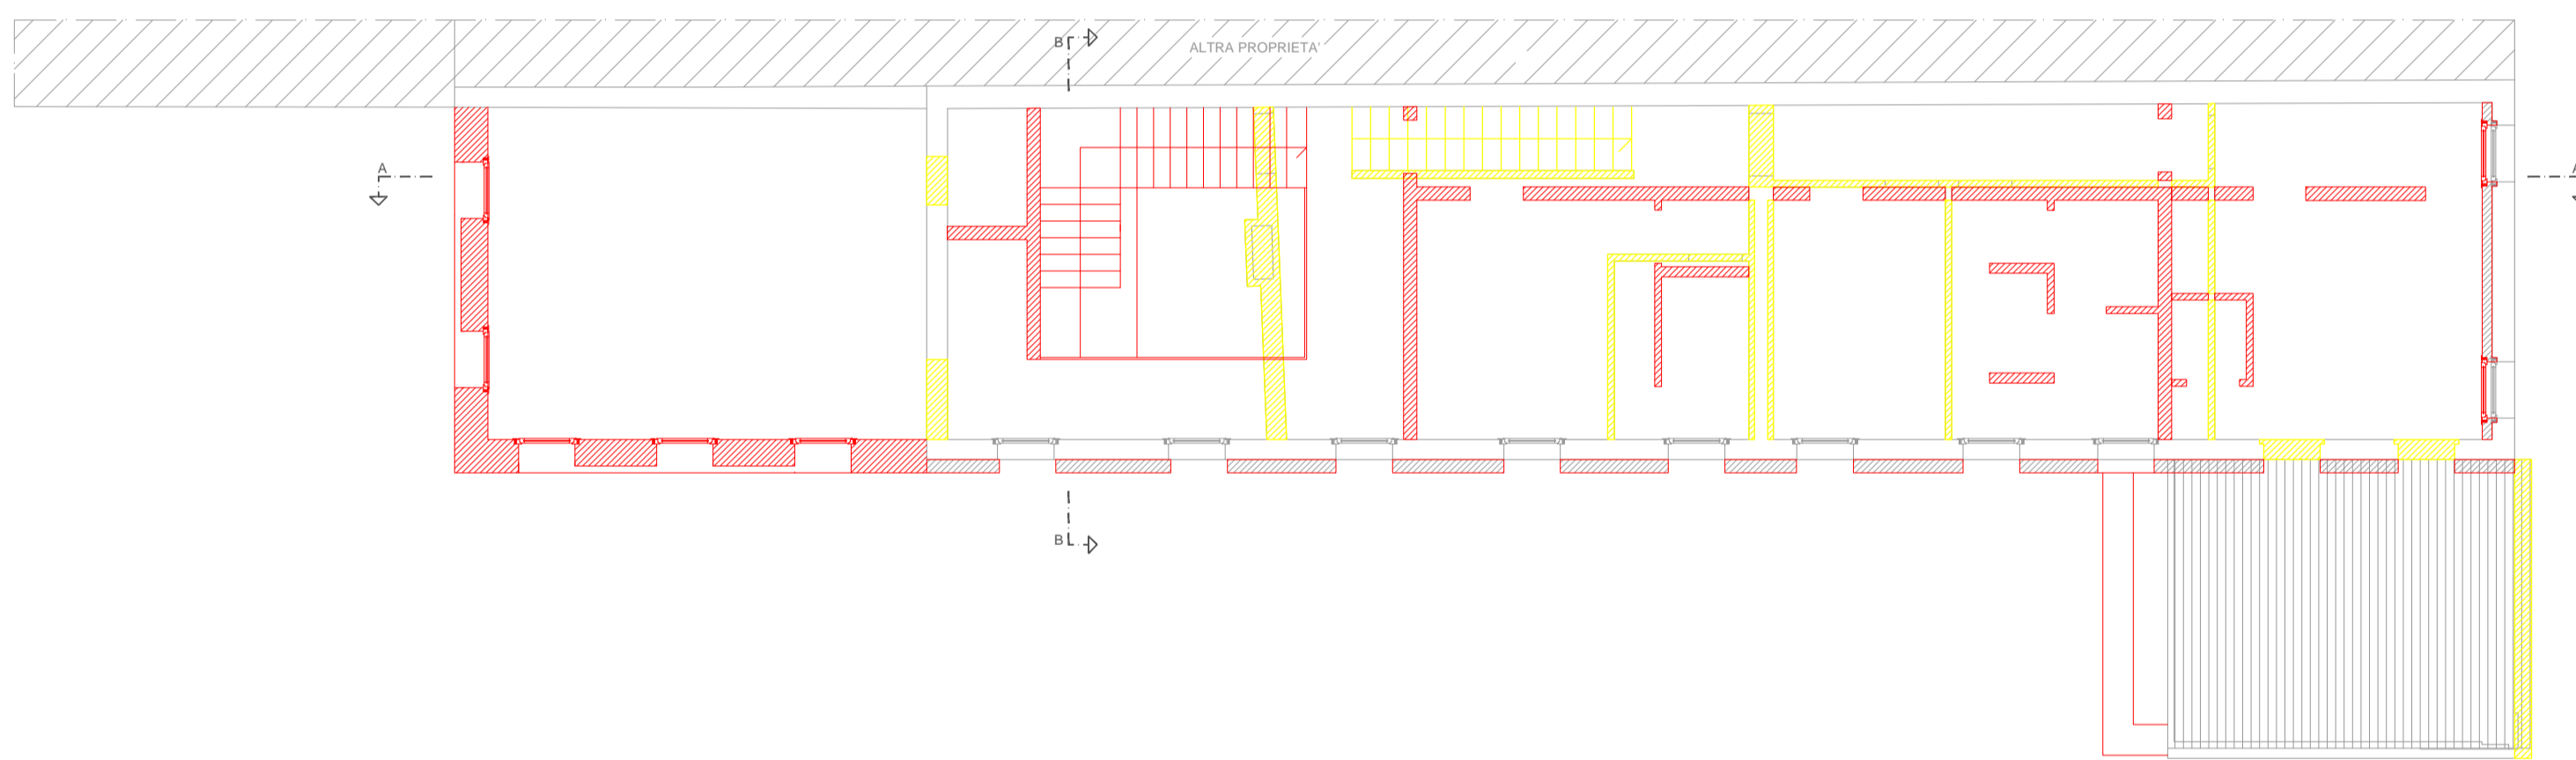

Pianta piano terra scala 1:100

Pianta copertura scala 1:100

Pianta piano primo scala 1:100

Garage - Deposito abitazione | Servizi | Deposito ristorante scala 1:100

Pianta interrato scala 1:100

 Rifoderia esterna per isolamento termico e miglioramento delle prestazioni energetiche dell'edificio (ai fini del raggiungimento classe A) sp. 15/20 cm

PROVINCIA DI PADOVA	COMUNE DI CITTADELLA (PD)
INTERVENTO	Integrazione - Piano di Recupero di iniziativa privata per la realizzazione di un corpo interrato e ristrutturazione edilizia con ampliamento L.R. 32/2013 (piano casa).
COMMITTENTE	LAGO RESINE S.R.L.
<b>6</b> DATA	Giugno 2015
SCALA	1:100
OGGETTO	COMPARATIVA Pianta