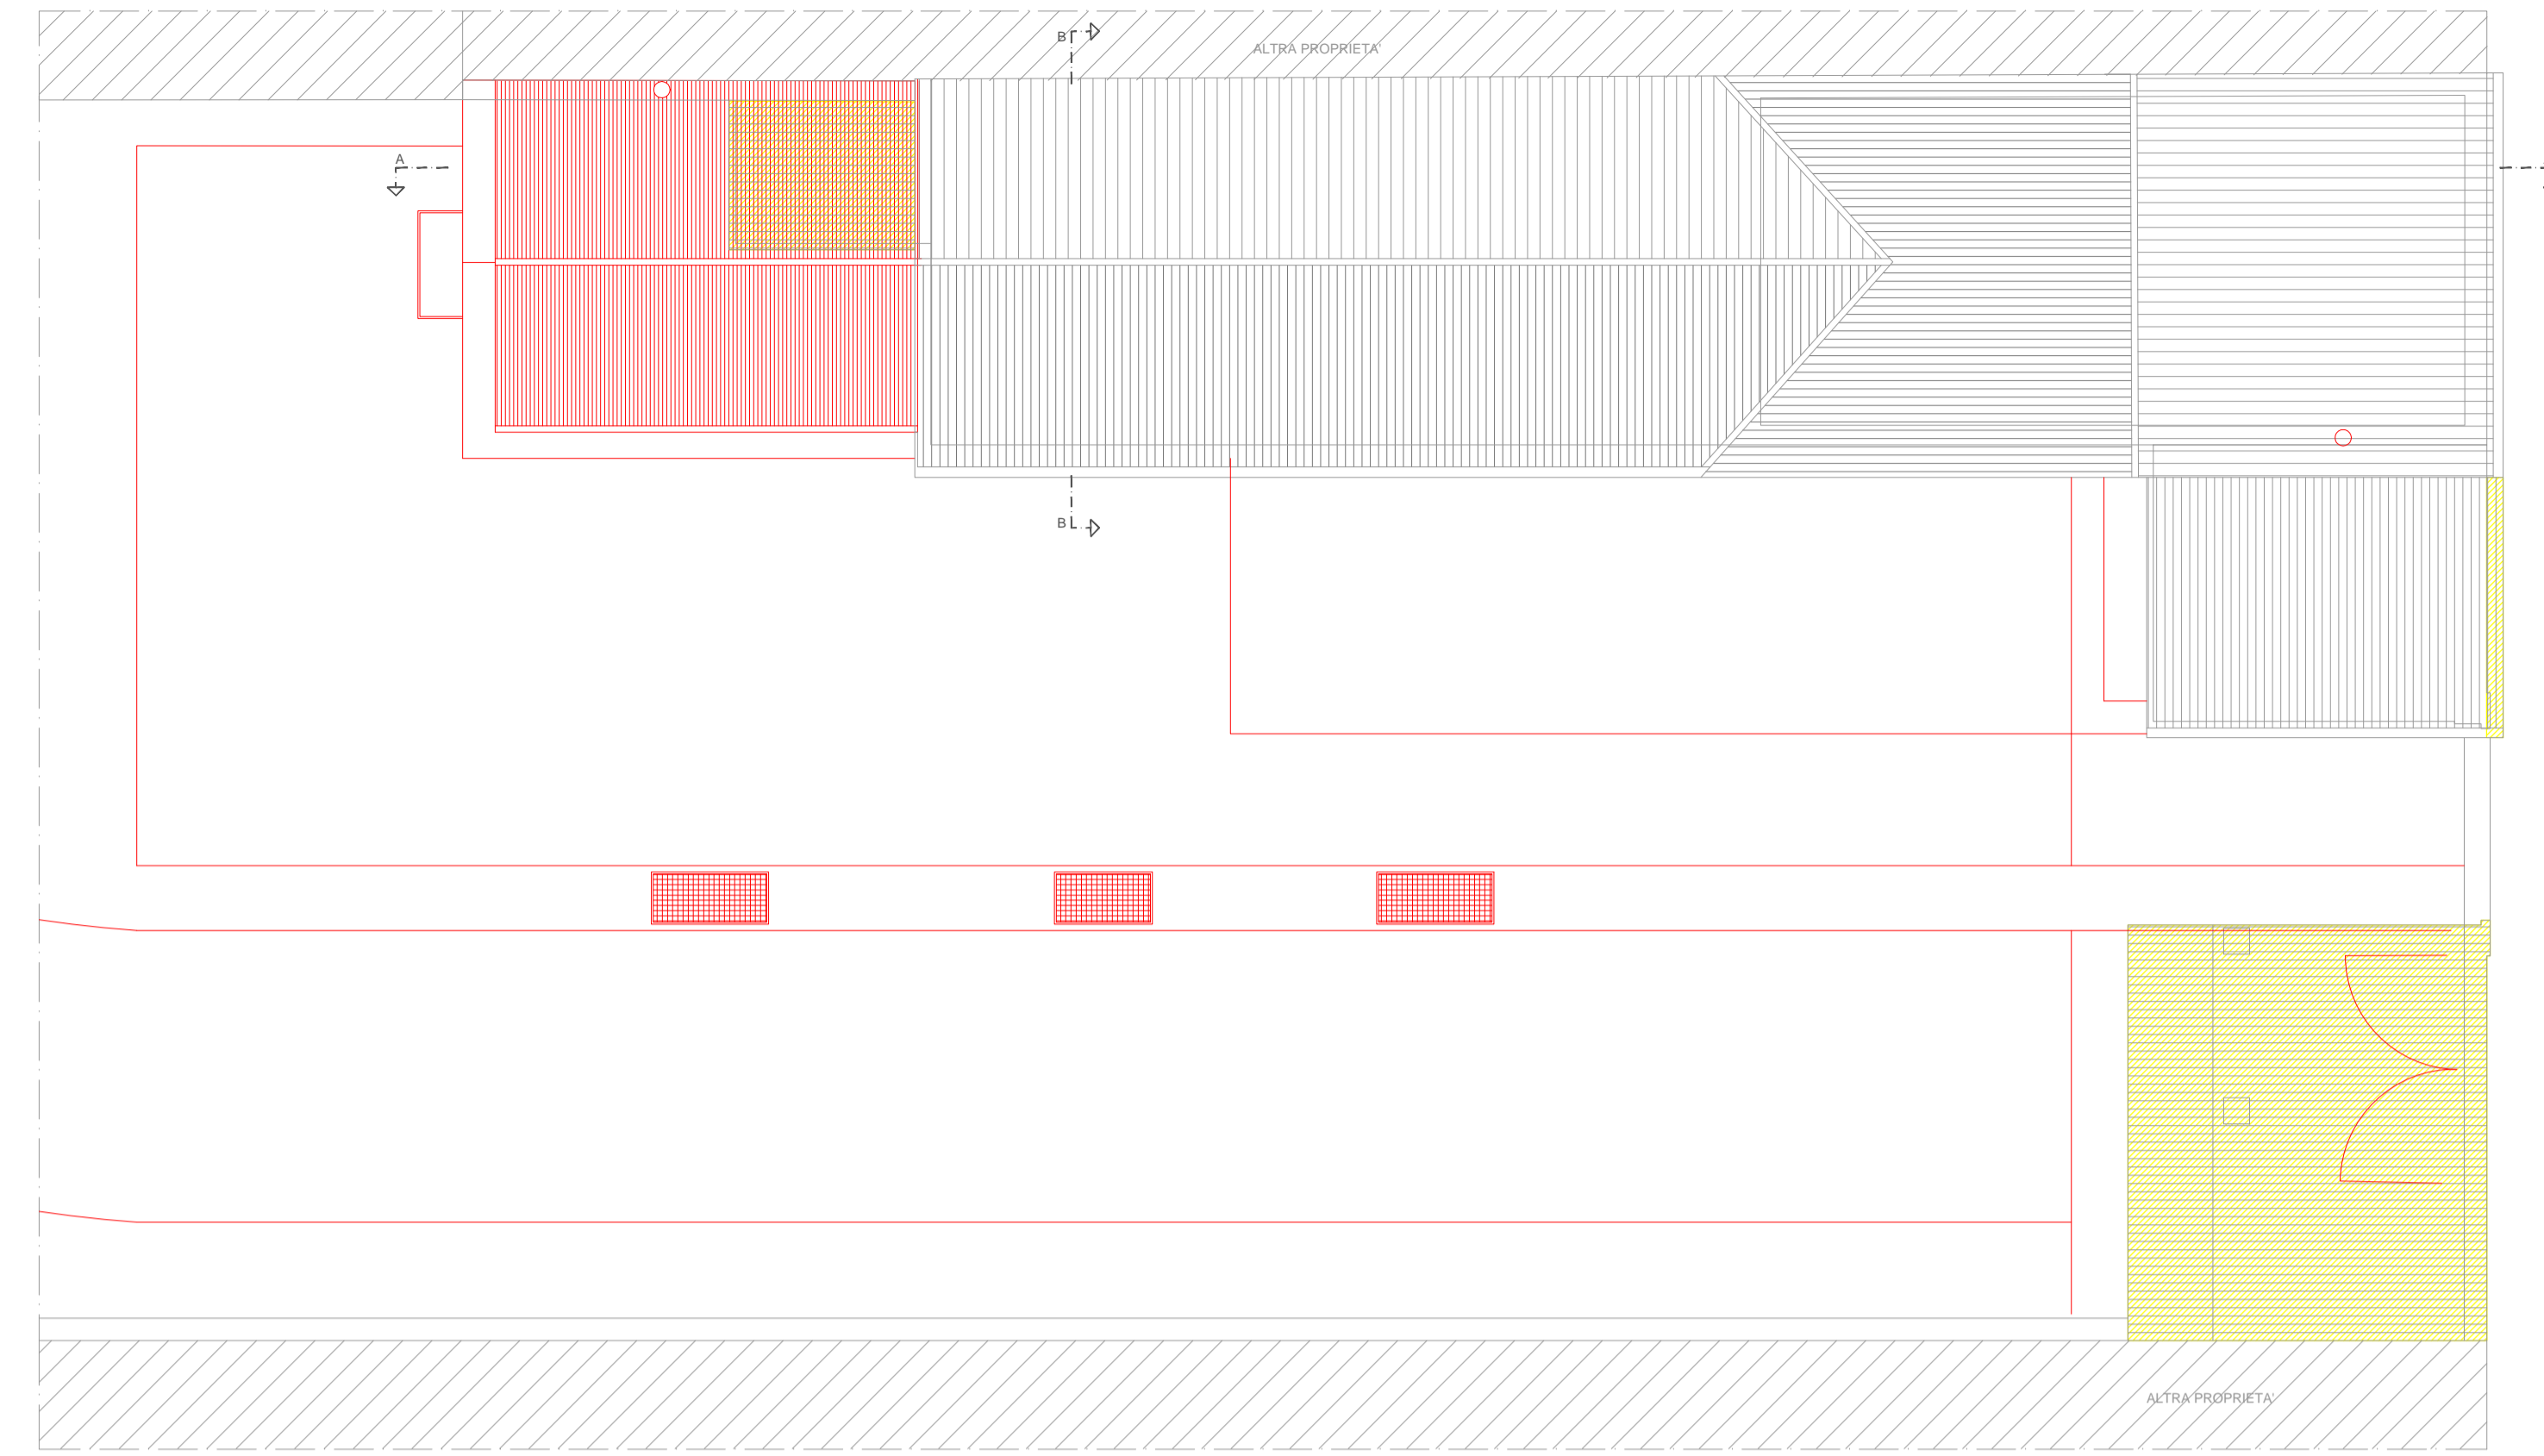

Pianta piano terra scala 1:100

Pianta copertura scala 1:100

Pianta piano primo scala 1:100

Garage - Deposito abitazione | Servizi | Deposito ristorante scala 1:100

Pianta interrato scala 1:100

 Rifoderia esterna per isolamento termico e miglioramento delle prestazioni energetiche dell'edificio (ai fini del raggiungimento classe A) sp. 15/20 cm

PROVINCIA DI PADOVA	COMUNE DI CITTADELLA (PD)
INTERVENTO	Integrazione - Piano di Recupero di iniziativa privata per la realizzazione di un corpo interrato e ristrutturazione edilizia con ampliamento L.R. 32/2013 (piano casa).
COMMITTENTE	LAGO RESINE S.R.L.
<b>6</b> DATA	Giugno 2015
SCALA	1:100
OGGETTO	COMPARATIVA Pianta