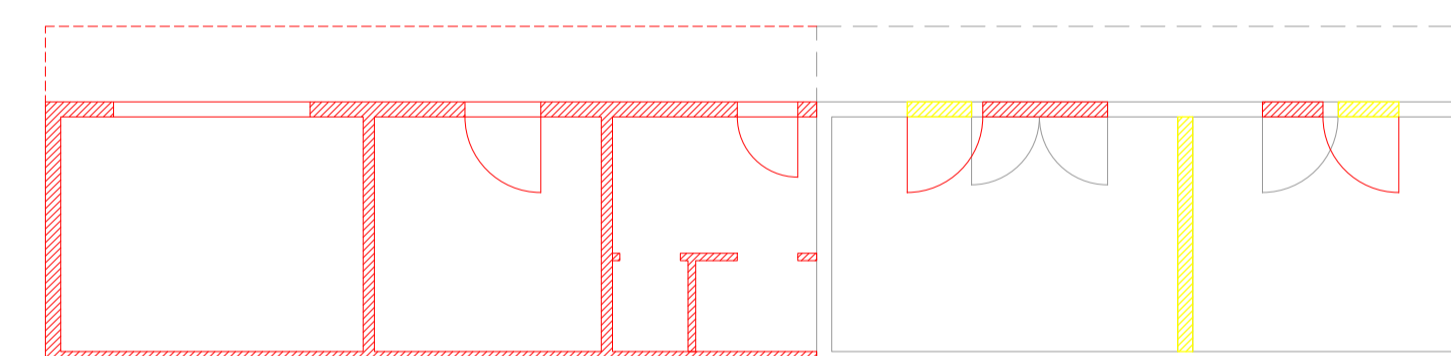

Pianta piano terra scala 1:100

Pianta copertura scala 1:100

Pianta piano primo scala 1:100

Garage - Deposito abitazione | Servizi | Deposito ristorante scala 1:100

Pianta interrato scala 1:100

 Rifoderia esterna per isolamento termico e miglioramento delle prestazioni energetiche dell'edificio (ai fini del raggiungimento classe A) sp. 15/20 cm

PROVINCIA DI PADOVA	COMUNE DI CITTADELLA (PD)
INTERVENTO	Integrazione - Piano di Recupero di iniziativa privata per la realizzazione di un corpo interrato e ristrutturazione edilizia con ampliamento L.R. 32/2013 (piano casa).
COMMITTENTE	LAGO RESINE S.R.L.
<b>6</b> DATA	Giugno 2015
SCALA	1:100
OGGETTO	COMPARATIVA Pianta