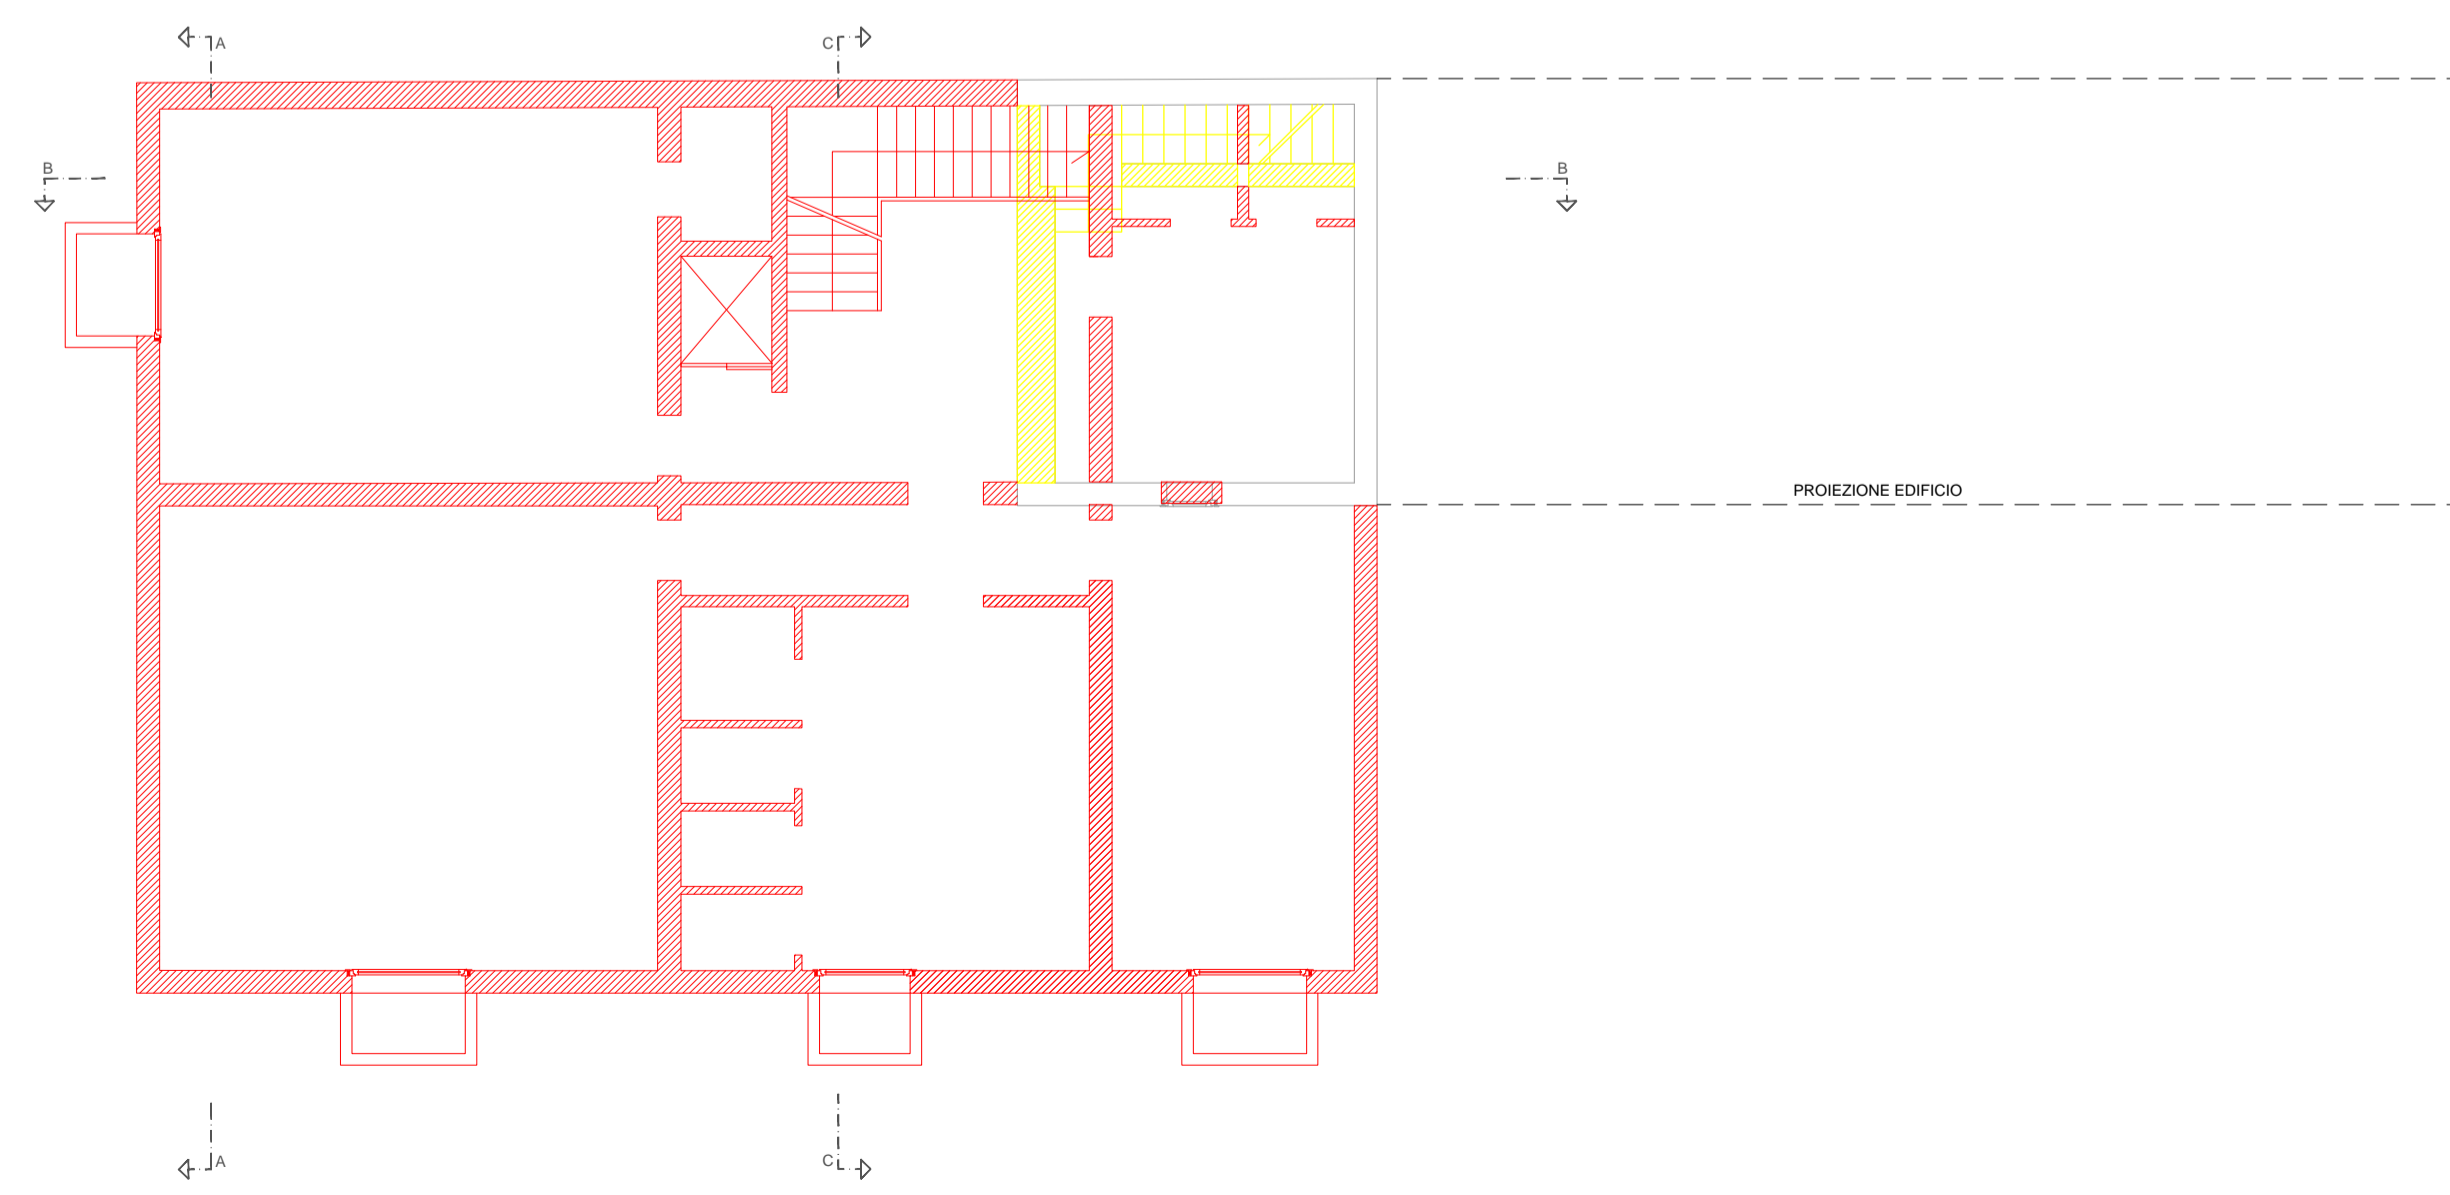

Pianta piano terra scala 1:100

Pianta copertura scala 1:100

Pianta piano primo scala 1:100

Garage - Deposito abitazione | Servizi | Deposito ristorante scala 1:100

Pianta interrato scala 1:100

 Rifoderia esterna per isolamento termico e miglioramento delle prestazioni energetiche dell'edificio (ai fini del raggiungimento classe A) sp. 15/20 cm

PROVINCIA DI PADOVA	COMUNE DI CITTADELLA (PD)
INTERVENTO	Integrazione - Piano di Recupero di iniziativa privata per la realizzazione di un corpo interrato e ristrutturazione edilizia con ampliamento L.R. 32/2013 (piano casa).
COMMITTENTE	LAGO RESINE S.R.L.
<b>6</b> DATA	Giugno 2015
SCALA	1:100
OGGETTO	COMPARATIVA Pianta